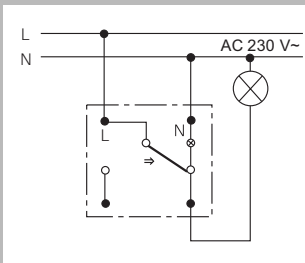

Кнопочный выключатель с переключающим контактом и контрольной подсветкой

Кнопочный выключатель с контрольной подсветкой
Пример использования кнопочного выключателя с 1-полюсным выключателем с переключающим контактом 0156 00 лампой контрольной подсветки (светится в состоянии "включено").