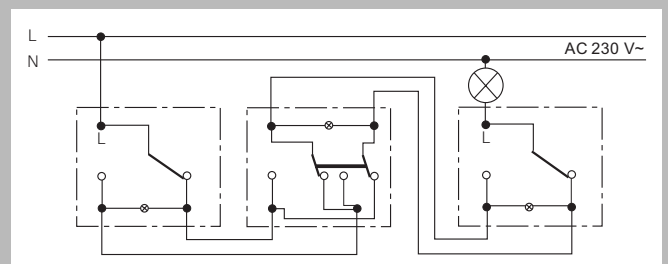

Перекрестный выключатель

Перекрестный выключатель
Может подсвечиваться. Пример использования клавишного перекрестного выключателя 0107 00 и универсальных переключателей 0106 00.