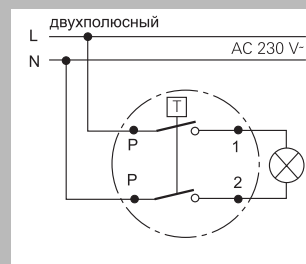

Таймер

Выключение с таймером
Пример использования вставки 2-полюсного таймера 0320 00, 0321 00.