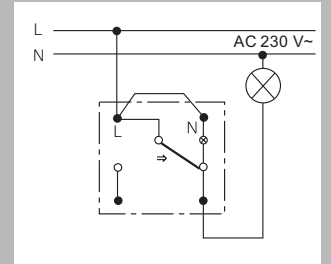

Схемы включения

Включение с двух мест (с подсветкой) с переключателем/выключателем

Включение с двух мест
 Может подсвечиваться. Пример использования двухклавишного переключателя 0108 00 и двух универсальных переключателей 0106 00.

Схемы включения

Кнопочный выключатель (с подсветкой)

Кнопочный выключатель.
 Лампа контрольной подсветки светится в состоянии "включено". Пример использования кнопочного выключателя с 1-полюсным выключателем с переключающим контактом 0156 00.