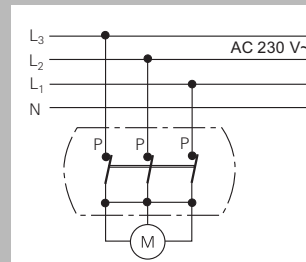

3-полюсный выключатель

3-полюсный выключатель
Пример использования клавишного 3-полюсного выключателя 0103 00