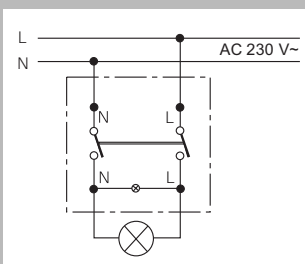

2-полюсный выключатель с контрольной подсветкой

2-полюсный выключатель с контрольной подсветкой.
Пример использования шнурового 2-полюсного выключателя 0142 00. Лампа контрольной подсветки светится во состоянии "включено".