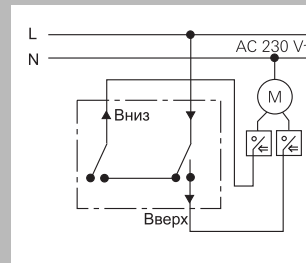

Клавишный выключатель управления жалюзи

Выключатель управления жалюзи
Пример использования клавишного выключателя управления жалюзи 0159 00.