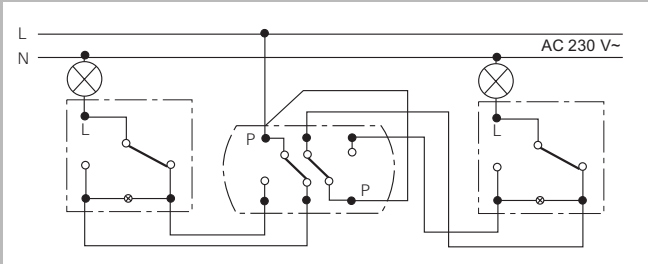

Схемы включения

Включение с двух мест (с подсветкой) с переключателем/выключателем

Включение с двух мест
Может подсвечиваться. Пример использования двухклавишного переключателя 0108 00 и двух универсальных переключателей 0106 00.