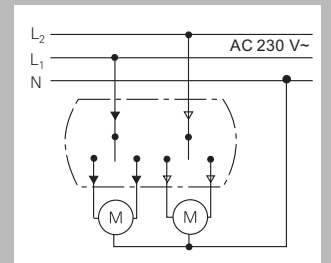

Клавишный выключатель управления жалюзи с клавишами

Выключатель управления жалюзи
(тумблер или ключ). Пример использования 2-полюсного кнопочного выключателя управления жалюзи с тумблером 0157 00.