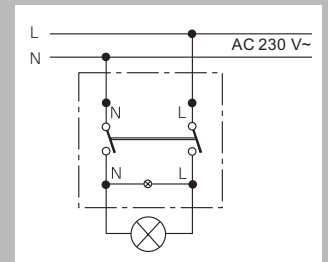

2-полюсный выключатель

2-полюсный выключатель
(может подсвечиваться). Пример использования клавишного 2-полюсного выключателя 0102 00.

2-полюсный выключатель с контрольной подсветкой
Лампа контрольной подсветки светится во состоянии "включено".