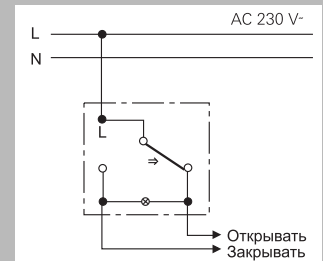

Кнопка (выключатель с переключающим контактом)

Кнопочный выключатель с переключающим контактом
Может подсвечиваться. Пример использования кнопочного выключателя с 1-полюсным выключателем с переключающим контактом 0156 00.