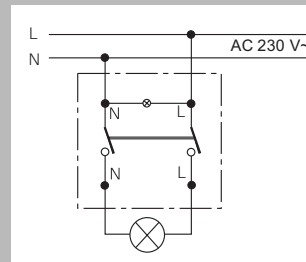

Схемы включения

Выключатель 1-полюсный

Выключатель 1-полюсный

Выключатель
(может подсвечиваться). Пример использования клавишного выключателя переключателем 0106 00.

Выключатель с использованием переключателя с контрольной подсветкой
Лампа контрольной подсветки светится во состоянии "включено".