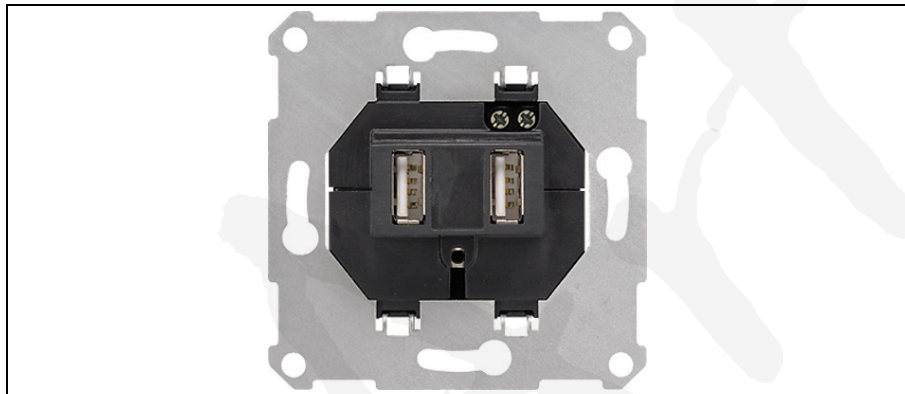

Инструкция по эксплуатации USB зарядное устройство

К установке и сборке электрических приборов допускаются только специалисты-электрики.

Опасность поражения электрическим током! Перед началом работы на устройстве или на нагрузке, отключить напряжение питания.

Несоблюдение инструкций может привести к повреждению устройства, пожару или другим опасностям.

Эти инструкция является составной частью продукта и должна оставаться с конечным заказчиком.