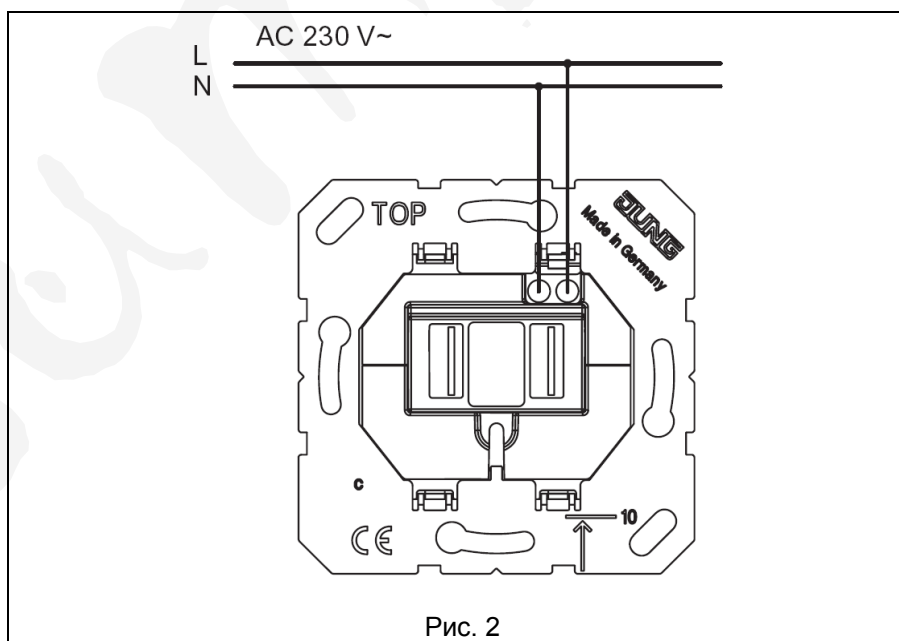

- Подключите устройство в соответствии со схемой подключения (Рис. 2).

Рис. 2

- Установите устройство.
- Установить рамку и лицевую панель на устройство.
- Напряжение питания может быть включено.

JUNGUSB зарядное устройство
Ref.-no.: 521-2 USB