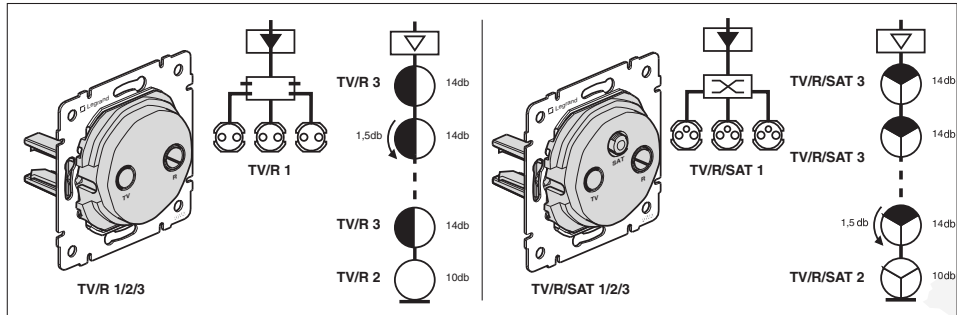

TV R / TV R SAT  
TV/R 1 / TV/R 2 / TV/R 3 / TV/R/SAT 1 / TV/R/SAT 2 / TV/R/SAT 3

		Return channel	VHF1	FM	VHF3	UHF	IF1	IF2	
		- mA DC 22 KHz 0.6 V	4-30 MHz	47-68 MHz	87.5-108 MHz	120-470 MHz	470-862 MHz	950-2150 MHz	2150-2400 MHz
TV/R 1	TV		1,5dB			1,5dB			
	R			1,5dB					
TV/R 2	TV		10dB			10dB			
	R			10dB					
TV/R 3	TV		14dB			14dB			
	R			14dB					
TV/R/SAT 1	TV		1,5dB			1,5dB			
	R			1,5dB					
	SAT	500mA	1,5dB				2dB		
TV/R/SAT 2	TV		10dB			10dB			
	R			10dB					
	SAT	500mA	1,5dB				10dB		
TV/R/SAT 3	TV		14dB			14dB			
	R			14dB					
	SAT	500mA	1,5dB				14dB		