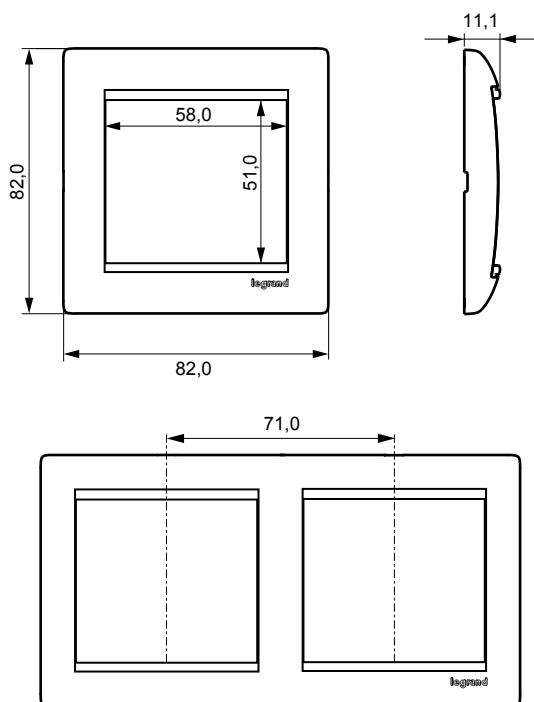

 Горизонтальный монтаж Вертикальный монтаж

2. ГАБАРИТНЫЕ РАЗМЕРЫ

Габаритные размеры рамок (в мм).

	82 x 82
	82 x 153
	82 x 224
	82 x 295
	82 x 366
	153 x 82
	224 x 82
	295 x 82
	366 x 82

Valena™

Рамки

Кат. № (№): 7700 XX / 7701 XX / 7703 XX / 7704 XX
7741 XX / 7743 XX / 7744 XX**2. ГАБАРИТНЫЕ РАЗМЕРЫ** (продолжение)**3. ТЕХНИЧЕСКИЕ ХАРАКТЕРИСТИКИ****3.1 Механические характеристики**