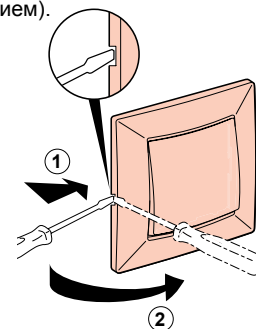

4. МОНТАЖ / ДЕМОНТАЖ

Рамка защелкивается на механизме. Ее конструкция позволяет регулировать глубину посадки до 2 мм (например: если механизм установлен в стену с тканевым покрытием).

Для демонтажа рамок и клавиш следует использовать отвертку, которая вставляется в специальные пазы.