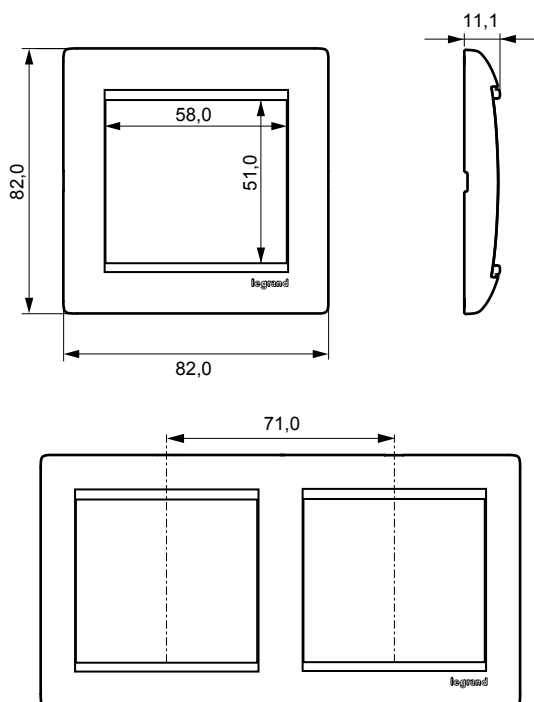

**Valena™**  
**Рамки**
**Кат. № (№): 7700 XX / 7701 XX / 7703 XX / 7704 XX**  
**7741 XX / 7743 XX / 7744 XX**

7744 51

7701 53

7704 36

**СОДЕРЖАНИЕ**

Стр.

1. Назначение и таблица выбора .....	1
2. Габаритные размеры .....	1/2
3. Технические характеристики .....	2
3.1 Механические характеристики ..	2
3.2 Характеристики используемых материалов .....	2
3.3 Температурные характеристики ..	2
4. Монтаж / Демонтаж .....	2
5. Уход / техническое обслуживание .....	2
6. Упаковка .....	2

 Горизонтальный монтаж     Вертикальный монтаж

**2. ГАБАРИТНЫЕ РАЗМЕРЫ**

Габаритные размеры рамок (в мм).

	82 x 82
	82 x 153
	82 x 224
	82 x 295
	82 x 366
	153 x 82
	224 x 82
	295 x 82
	366 x 82

Valena™

Рамки

Кат. № (№): 7700 XX / 7701 XX / 7703 XX / 7704 XX  
7741 XX / 7743 XX / 7744 XX**2. ГАБАРИТНЫЕ РАЗМЕРЫ** (продолжение)**3. ТЕХНИЧЕСКИЕ ХАРАКТЕРИСТИКИ****3.1 Механические характеристики**

Степень защиты от механических ударов: IK 04 (0,5 Дж)