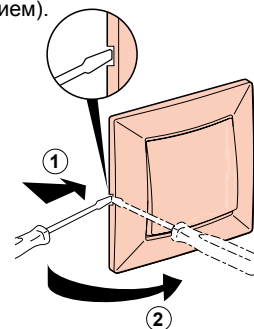

4. МОНТАЖ / ДЕМОНТАЖ

Рамка защелкивается на механизме. Ее конструкция позволяет регулировать глубину посадки до 2 мм (например: если механизм установлен в стену с тканевым покрытием).

Для демонтажа рамок и клавиш следует использовать отвертку, которая вставляется в специальные пазы.