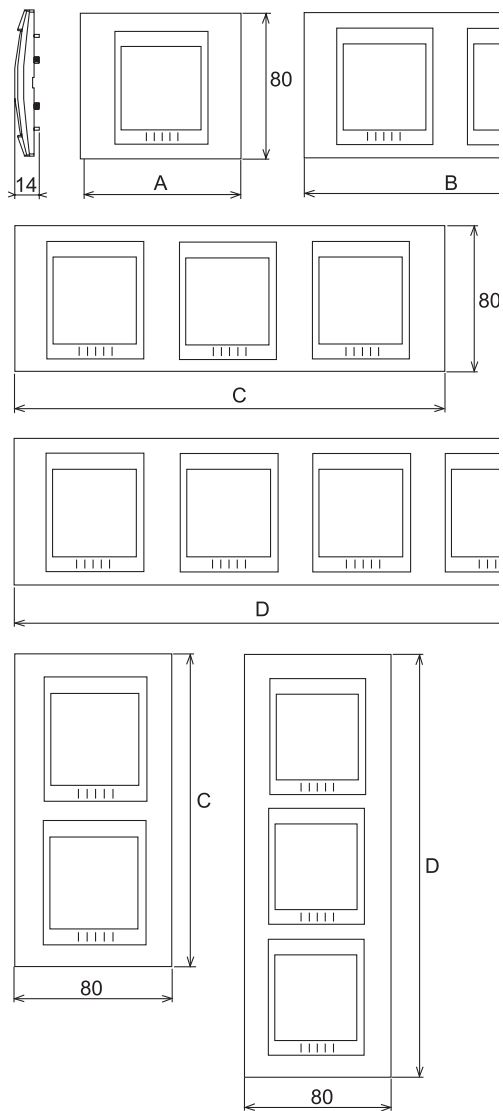

Рамки Unica TOP, Unica Хамелеон

Применение

Рамки защелкиваются на суппорте в четырех точках крепления простым надавливанием, обеспечивая плотное прилегание даже при небольших неровностях стены.

Рамки Unica Хамелеон и Unica TOP несимметричны, предназначены как для горизонтальной, так и вертикальной установки. Горизонтальные рамки имеют от 1 до 4 постов, вертикальные рамки – от 1 до 3 постов. Рамки Unica TOP изготовленные из натурального дерева, не подлежат установке в местах повышенной влажности.

Размеры (мм)

	1 пост	2 поста	3 поста	4 поста
	A (мм)	B (мм)	C (мм)	D (мм)
Unica TOP	90	161	232	303
Unica Хамелеон	90	161	19. авг	303