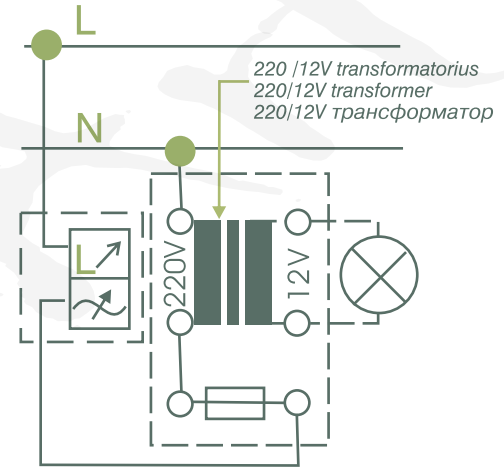

APŠVIETIMO REGULIATORIAUS PRIJUNGIMO SCHEMAS

WIRING DIAGRAMS FOR SWITCHING DIMMERS

СХЕМЫ ПОДКЛЮЧЕНИЯ ВЫКЛЮЧАТЕЛЕЙ-СВЕТОРЕГУЛЯТОРОВ

Kaitrinēms, halogēnīnēms bei reguliūojamoms
kompaktinēms 220 V lempoms
For incandescent, halogen and dimmable
compact 220V lamps
Для ламп накаливания, галогенных
и регулируемых компактных ламп 220V