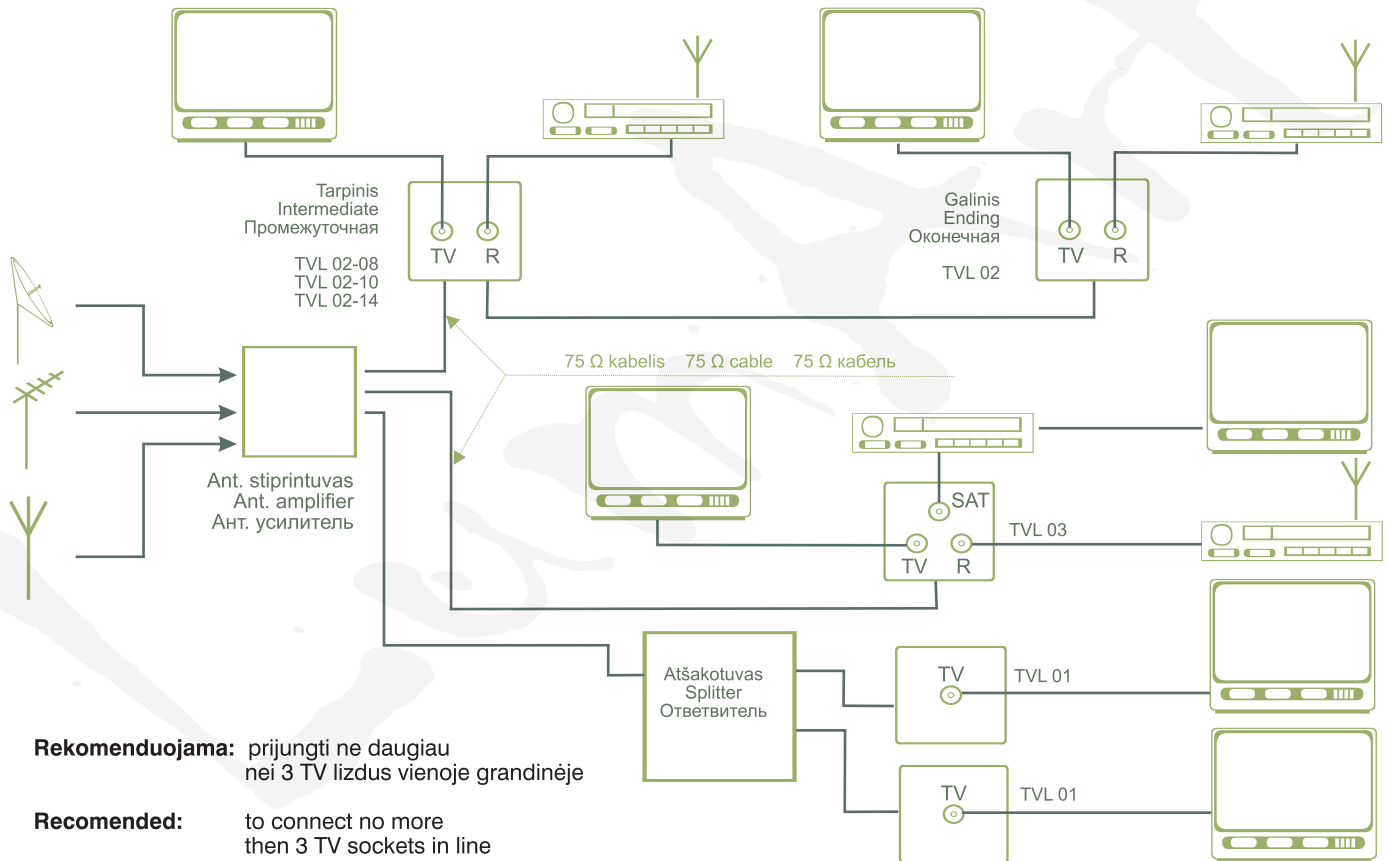

TV LIZDŲ PRIJUNGIMO SCHEMA

WIRING DIAGRAM FOR TV SOCKETS

СХЕМА ПОДКЛЮЧЕНИЯ TV РОЗЕТОК

Rekomenduojama: prijungti ne daugiau nei 3 TV lizdus vienoje grandinėje

Recommended: to connect no more than 3 TV sockets in line

Рекомендуется: включать не более чем 3 TV розетки в одной линии