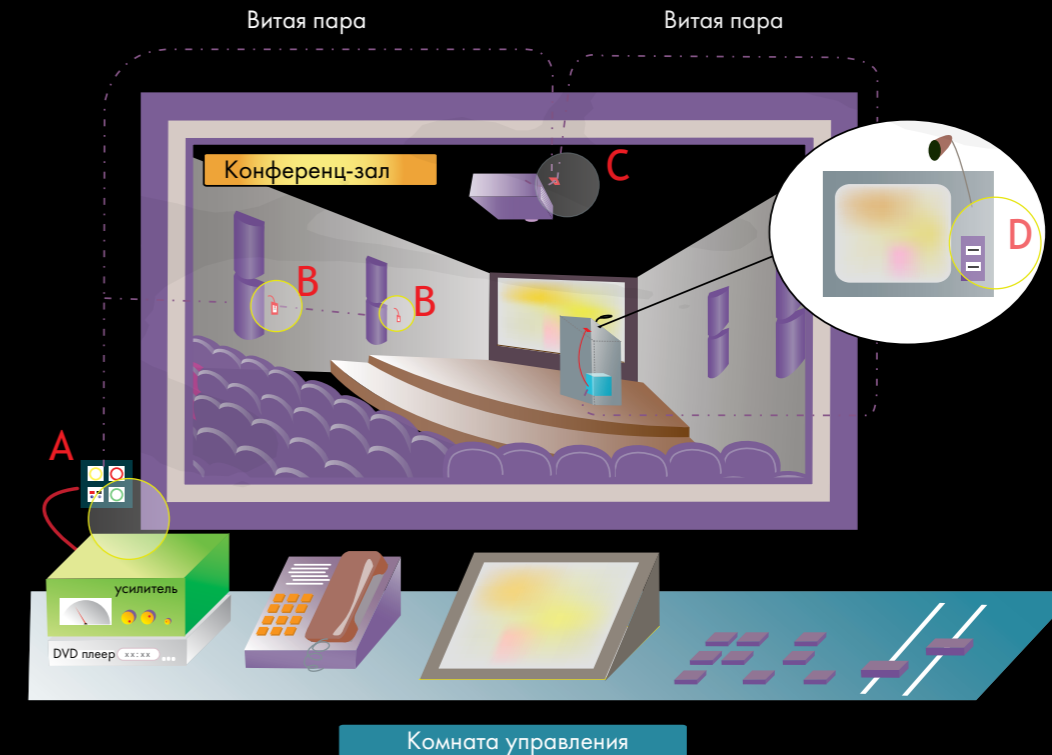

ПРИМЕР ИСПОЛЬЗОВАНИЯ МУЛЬТИМЕДИЙНЫХ РОЗЕТОК FEDE ДЛЯ ПОДКЛЮЧЕНИЯ ОБОРУДОВАНИЯ В КОНФЕРЕНЦ-ЗАЛЕ

Возможно использование для...

D

USB Коннектор
Кафедра (облегчает работу лектору)

AB

Аудио разъемы
усилитель – акустика

AC

S-Video-IDC коннектор
или RCA-IDC коннектор
комната управления –
проектор (видео)

AC

RCA-IDC коннектор (RD&WH)
комната управления/PC –
проектор/TB (аудио)