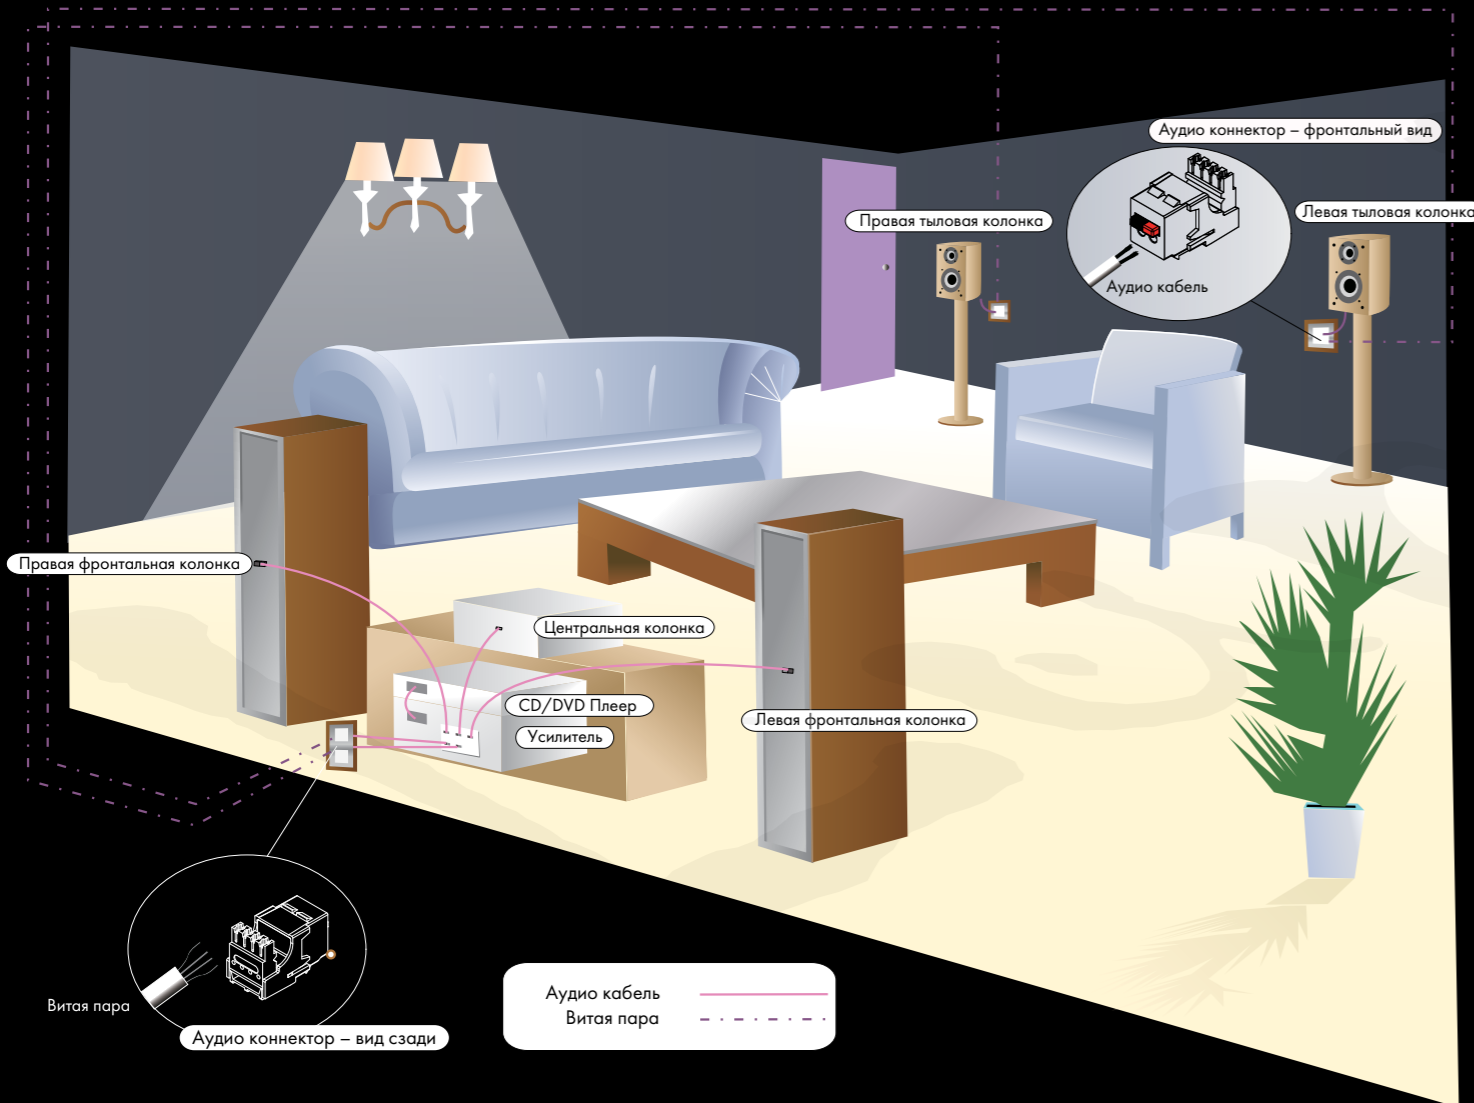

Быстрый и удобный монтаж.
Все элементы системы соединяются
простым защелкиванием.

Для облегчения правильной установки суппорта
на его верхней части имеются надписи «UP»,
«ARRIBA» и соответствующие стрелки.

Благодаря использованию универсальных монтажных плат у Вас имеется возможность установки необходимого набора телекоммуникационных и мультимедийных коннекторов, что обеспечивает подключение любого вида оборудования: компьютеров, оргтехники, телефонов, домашних кинотеатров, оборудования для презентаций и т. д.

В зависимости от дизайнерского решения для электроустановочных изделий Вы можете выбрать один из трех цветов монтажных плат: белый, бежевый или черный.

ПРИМЕР ИСПОЛЬЗОВАНИЯ АУДИО РОЗЕТОК FEDE ДЛЯ ПОДКЛЮЧЕНИЯ ДОМАШНЕГО КИНОТЕАТРА

Витая пара (не более 100 метров)

ПРИМЕР ИСПОЛЬЗОВАНИЯ МУЛЬТИМЕДИЙНЫХ РОЗЕТОК FEDE ДЛЯ ПОДКЛЮЧЕНИЯ ДОМАШНЕГО КИНОТЕАТРА

Возможно использование для...

A
HDMI Коннектор
усилитель – проектор
усилитель – «blue-ray» плеер
усилитель – мультимедийный плеер