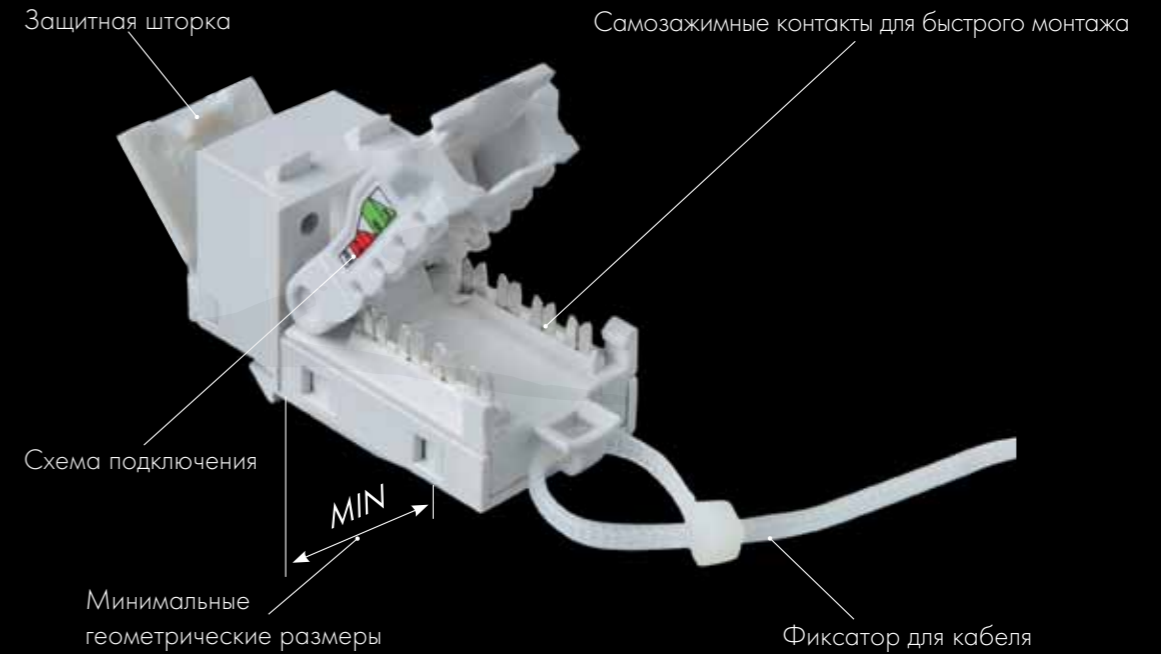

www.lum-art.ru
+7(812) 677-94-56

FEDE

www.fedebcn.com

ТЕЛЕКОММУНИКАЦИОННЫЕ И
МУЛЬТИМЕДИЙНЫЕ РОЗЕТКИ

НОВЫЕ РАЗЪЕМЫ ДЛЯ ИНФОРМАЦИОННЫХ СЕТЕЙ КАТЕГОРИИ 5E И 6.

Защитные шторки предохраняют неиспользуемые в настоящее время информационные розетки от попадания пыли. В комплекте с коннектором поставляется защитная шторка соответствующего цвета. В случае необходимости идентификации информационных сетей можно дополнительно заказать шторки различных цветов и с различными обозначениями.

Быстрый и удобный монтаж.
Все элементы системы соединяются
простым защелкиванием.

Для облегчения правильной установки суппорта
на его верхней части имеются надписи «UP»,
«ARRIBA» и соответствующие стрелки.

Благодаря использованию универсальных монтажных плат у Вас имеется возможность установки необходимого набора телекоммуникационных и мультимедийных коннекторов, что обеспечивает подключение любого вида оборудования: компьютеров, оргтехники, телефонов, домашних кинотеатров, оборудования для презентаций и т. д.

В зависимости от дизайнерского решения для электроустановочных изделий Вы можете выбрать один из трех цветов монтажных плат: белый, бежевый или черный.

ПРИМЕР ИСПОЛЬЗОВАНИЯ АУДИО РОЗЕТОК FEDE ДЛЯ ПОДКЛЮЧЕНИЯ ДОМАШНЕГО КИНОТЕАТРА