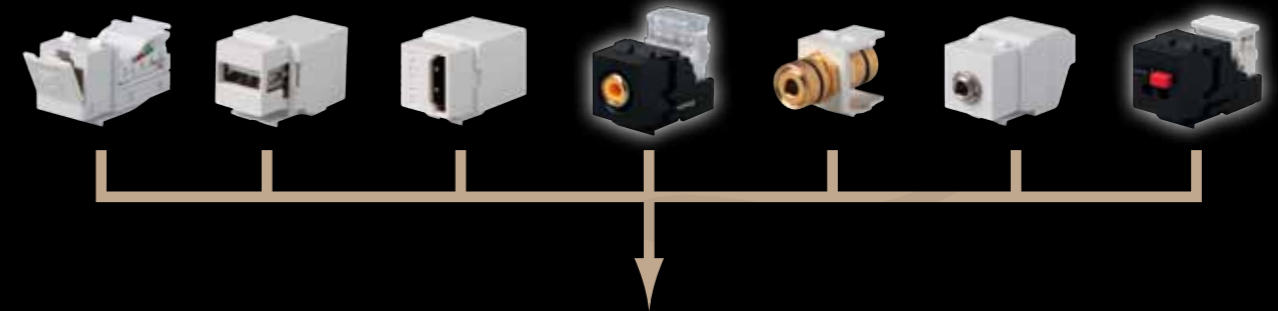

www.lum-art.ru
+7(812) 677-94-56

FEDE

www.fedebcn.com

ТЕЛЕКОММУНИКАЦИОННЫЕ И
МУЛЬТИМЕДИЙНЫЕ РОЗЕТКИ

НОВЫЕ РАЗЪЕМЫ ДЛЯ ИНФОРМАЦИОННЫХ СЕТЕЙ КАТЕГОРИИ 5E И 6.

Защитные шторки предохраняют неиспользуемые в настоящее время информационные розетки от попадания пыли. В комплекте с коннектором поставляется защитная шторка соответствующего цвета. В случае необходимости идентификации информационных сетей можно дополнительно заказать шторки различных цветов и с различными обозначениями.

Быстрый и удобный монтаж.
Все элементы системы соединяются
простым защелкиванием.

Для облегчения правильной установки суппорта
на его верхней части имеются надписи «UP»,
«ARRIBA» и соответствующие стрелки.

Благодаря использованию универсальных монтажных плат у Вас имеется возможность установки необходимого набора телекоммуникационных и мультимедийных коннекторов, что обеспечивает подключение любого вида оборудования: компьютеров, оргтехники, телефонов, домашних кинотеатров, оборудования для презентаций и т. д.

В зависимости от дизайнерского решения для электроустановочных изделий Вы можете выбрать один из трех цветов монтажных плат: белый, бежевый или черный.

ПРИМЕР ИСПОЛЬЗОВАНИЯ АУДИО РОЗЕТОК FEDE ДЛЯ ПОДКЛЮЧЕНИЯ ДОМАШНЕГО КИНОТЕАТРА