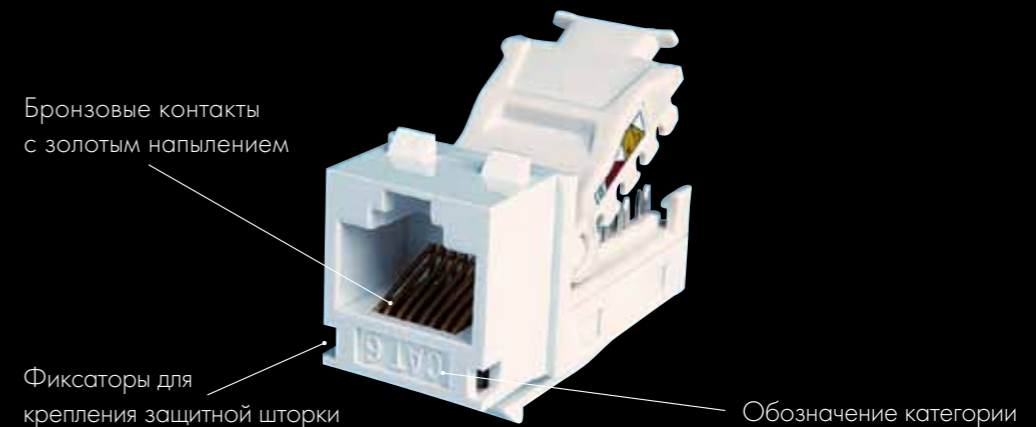

www.lum-art.ru
+7(812) 677-94-56

FEDE

www.fedebcn.com

ТЕЛЕКОММУНИКАЦИОННЫЕ И
МУЛЬТИМЕДИЙНЫЕ РОЗЕТКИ

НОВЫЕ РАЗЪЕМЫ ДЛЯ ИНФОРМАЦИОННЫХ СЕТЕЙ КАТЕГОРИИ 5E И 6.

Защитные шторки предохраняют неиспользуемые в настоящее время информационные розетки от попадания пыли. В комплекте с коннектором поставляется защитная шторка соответствующего цвета. В случае необходимости идентификации информационных сетей можно дополнительно заказать шторки различных цветов и с различными обозначениями.

Быстрый и удобный монтаж.
Все элементы системы соединяются
простым защелкиванием.

Для облегчения правильной установки суппорта
на его верхней части имеются надписи «UP»,
«ARRIBA» и соответствующие стрелки.

В зависимости от дизайнерского решения для электроустановочных изделий Вы можете выбрать один из трех цветов монтажных плат: белый, бежевый или черный.

ПРИМЕР ИСПОЛЬЗОВАНИЯ АУДИО РОЗЕТОК FEDE ДЛЯ ПОДКЛЮЧЕНИЯ ДОМАШНЕГО КИНОТЕАТРА