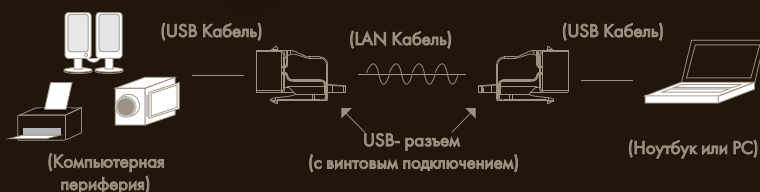

www.lum-art.ru

+7(812) 677-94-56

FEDE

www.fedebcn.com

Новый тип USB-разъема

КЛЕММНИК С ВИНТОВЫМ ПОДКЛЮЧЕНИЕМ

УДОБНО ЧИТАЕМЫЕ ОБОЗНАЧЕНИЯ

ФИКСАТОР ДЛЯ КАБЕЛЬНОЙ СТЯЖКИ

	БЕЛЫЙ	БЕЖЕВЫЙ	ЧЕРНЫЙ
	FD-210USB	FD-210USB-A	FD-210USB-M

ИСПОЛЬЗОВАНИЕ USB-разъема:

- Компьютерные периферийные устройства, такие как принтеры, камеры, акустика, внешние жесткие диски и др.
- Быстрая и удобная установка и соединение с ноутбуками или персональными компьютерами.