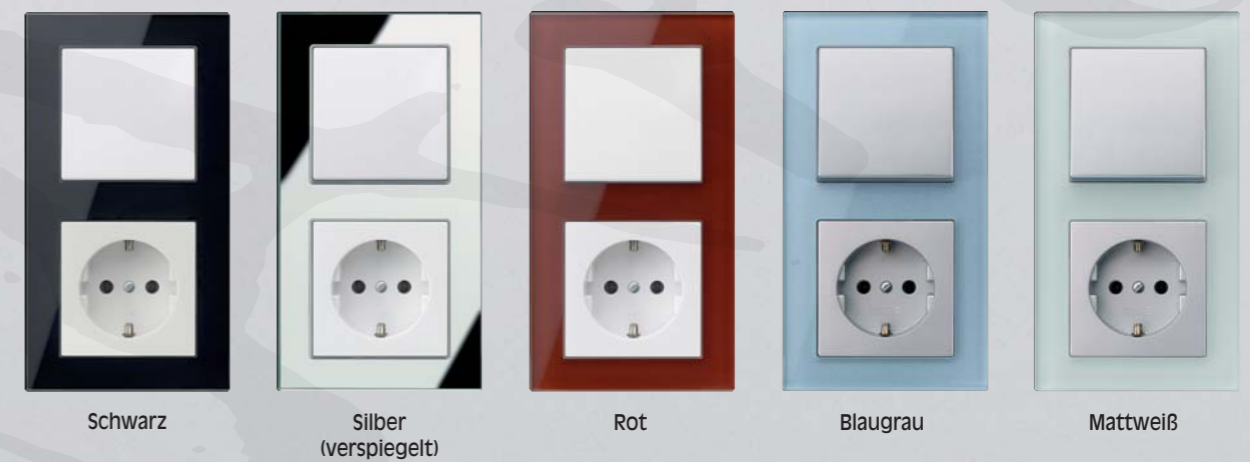

# JUNG

*A creation*

Frische Akzente mit Format

Transparente Leichtigkeit aus Glas

Die Schalterserie Acreation überzeugt nicht allein mit ihrer klaren Bauform, sondern auch mit einer exklusiven Materialauswahl. So sorgen die Rahmen in der Variante aus farbigem Glas für transparente Leichtigkeit an der Wand: vornehmes

Schwarz, edles Silber (verspiegelt), intensives Rot, elegantes Blaugrau und dezentes Mattweiß geben hier den Ton an. Die Kombination mit passenden Einsätzen in Alpinweiß, Schwarz und Aluminium rundet diese leicht anmutende Optik ab.

Aluminium

Alpinweiß

Schwarz

In das Acreation Programm integriert sich auch die Designvariante aus hochwertigem Duroplast. In den Farben Aluminium, Alpinweiß und Schwarz lassen sich die Rahmen nicht nur optimal mit den gleichfarbigen Einsätzen kombinieren, sondern setzen Akzente in jedem Raum – sei es im Privathaus oder im Gewerbeobjekt. Ob Büro oder Wohnzimmer, Arztpraxis oder Bistro, Hotelsuite oder Jugendzimmer: Die quadratischen Schalter aus dem Acreation Programm bringen auf elegante Weise modernen Lifestyle und Leichtigkeit in jeden Einrichtungsstil.