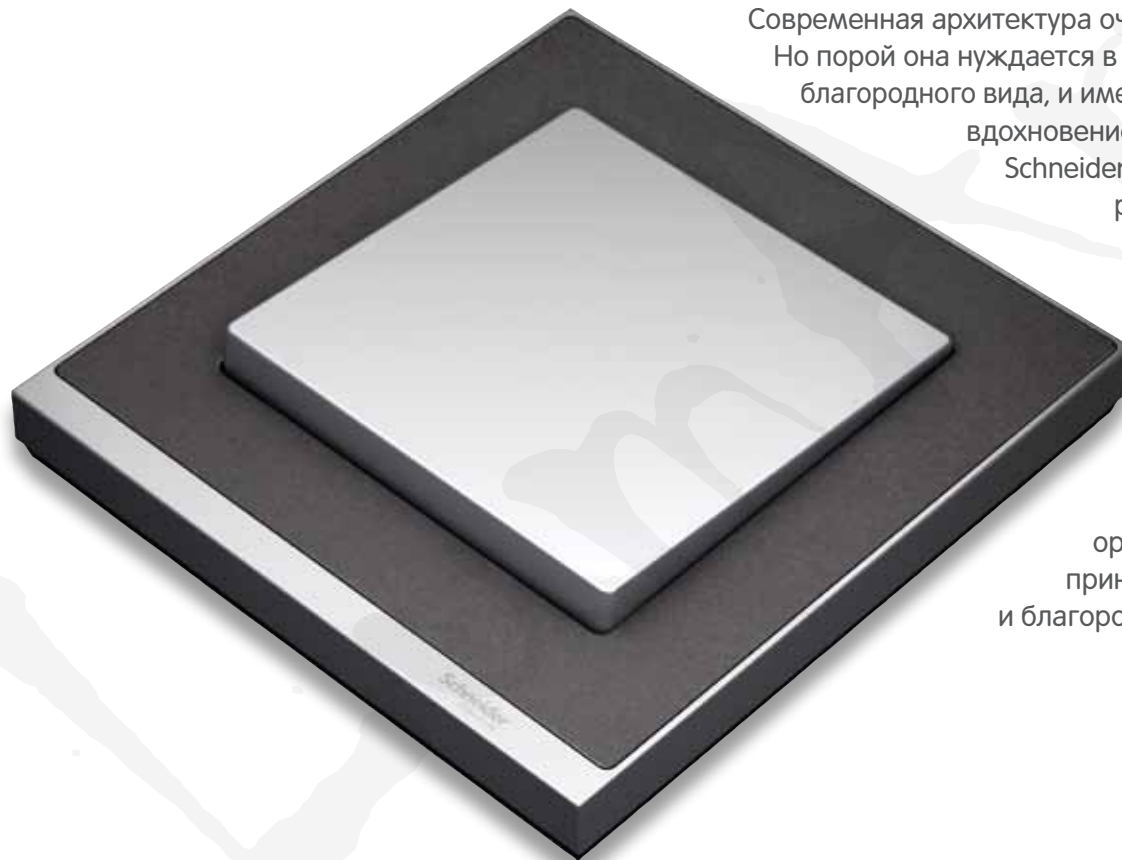

M-Pure Decor. Акцент на природные материалы.

Современная архитектура очень многогранная. Но порой она нуждается в придании ей более благородного вида, и именно это послужило вдохновением для дизайнеров Schneider Electric к созданию рамок M-Pure Decor с использованием натуральных материалов, таких как металл, камень или дерево. M-Pure Decor – это пример органичного синтеза принципа четких линий и благородства натуральных материалов.