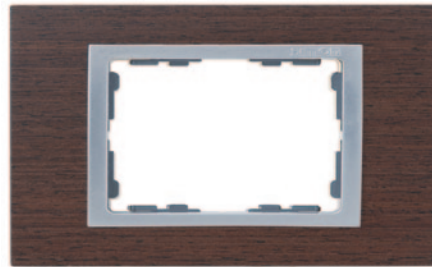

Рамка 1 пост  
94x102 мм

Рамка 2 поста  
94x173 мм

Рамка 3 поста  
94x244 мм

Рамка 4 поста  
94x314 мм

Рамка 5 узких модулей  
94x173 мм

Рамка 8 узких модулей  
94x244 мм

Simon 82

ДЕРЕВО

Simon 82 centralizaciones

Венге

82917 -65

82927 -65

82937 -65

82947 -65

Венге

82957 -65