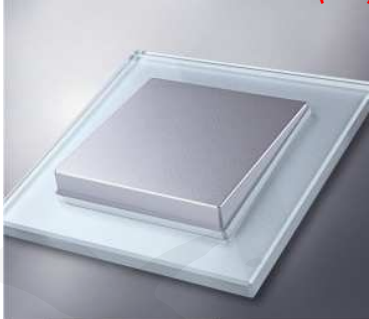

MGU68.002.7P2

Тариф на однопостовые рамки

	Материал	Тариф Eur без НДС
	Металл	26
	Стекло	30
	Камень	30
	Кожа	40

Упаковка

- Индивидуальная упаковка для каждой рамки

ЛЮМ-АРТ

Unica Class: 9 причин успеха

- 1-, 2-, 3-, 4-постовые рамки для горизонтальной установки
- 9 комбинаций цветовых оттенков и натуральных материалов
- Строгие прямоугольные формы
- Природные материалы
- Прочная фиксация рамки и механизма на суппорте
- Самое привлекательное соотношение цена/качество в сегменте натуральных материалов
- Универсальность серии: совместимы со стандартными механизмами серии Уника, всего 36 новых референсов.
- Индивидуальная упаковка, минимальная партия – 1 единица.
- Все референсы имеют статус складской коллекции, срок поставки С2