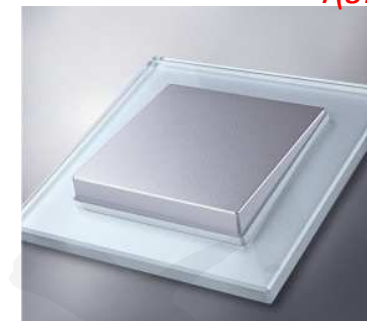

# Unica Class: Металл

- **Серебристый алюминий:** Сдержанный блеск холодного металла.
- **Лунный алюминий:** Мягкие зеленоватые тона природы.
- **Кельтская сталь:** Благородная сталь, специальная обработка для создания эффекта ржавчины. Для мужественных интерьеров