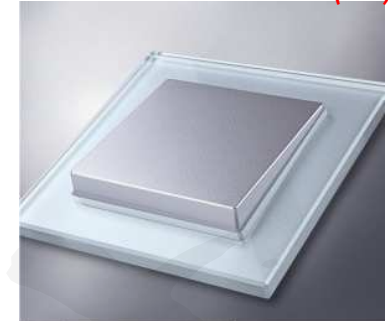

MGU68.002.7P2

Тариф на однопостовые рамки

	Материал	Тариф Eur без НДС
	Металл	26
	Стекло	30
	Камень	30
	Кожа	40

Упаковка

- Индивидуальная упаковка для каждой рамки

ЛЮМ-АРТ

Unica Class: 9 причин успеха

- 1-, 2-, 3-, 4-постовые рамки для горизонтальной установки
- 9 комбинаций цветовых оттенков и натуральных материалов
- Строгие прямоугольные формы
- Природные материалы
- Прочная фиксация рамки и механизма на суппорте
- Самое привлекательное соотношение цена/качество в сегменте натуральных материалов
- Универсальность серии: совместимы со стандартными механизмами серии Уника, всего 36 новых референсов.
- Индивидуальная упаковка, минимальная партия – 1 единица.
- Все референсы имеют статус складской коллекции, срок поставки С2