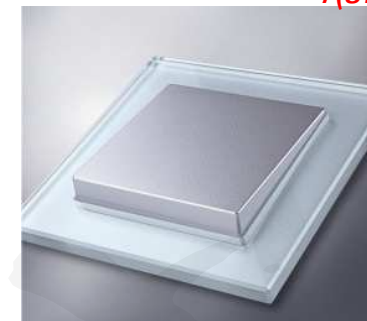

# Unica Class: Кожа

- **Светлая кожа:** Теплый кремовый цвет анатолийского пергамента.
- **Темная кожа:** Элегантный шокошладный цвет персидского сафьяна.

MGU68.002.7P1

MGU68.002.7P2