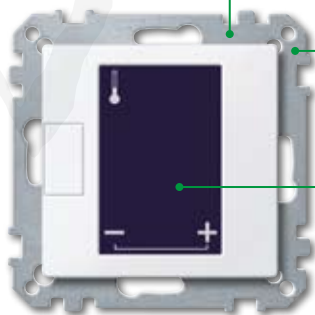

Механизм термостата System Design

Механизм термостата System M, M-Trend

- + высокочувствительный датчик
- + простое программирование
- + минимальные отклонения от установок

Механизм нового термостата установлен на гальванизированном суппорте, имеет полностью изолированные винты и улучшенные отверстия для ввода проводников, что делает его установку быстрой, удобной и безопасной.

Небольшая глубина механизма упрощает подключение и установку в коробке

Гальванизированный суппорт

Дизайн на Ваш выбор

Удобное управление с помощью сенсорного дисплея и двухполюсного выключателя

Интеллектуальный и систематический контроль температуры в помещениях....